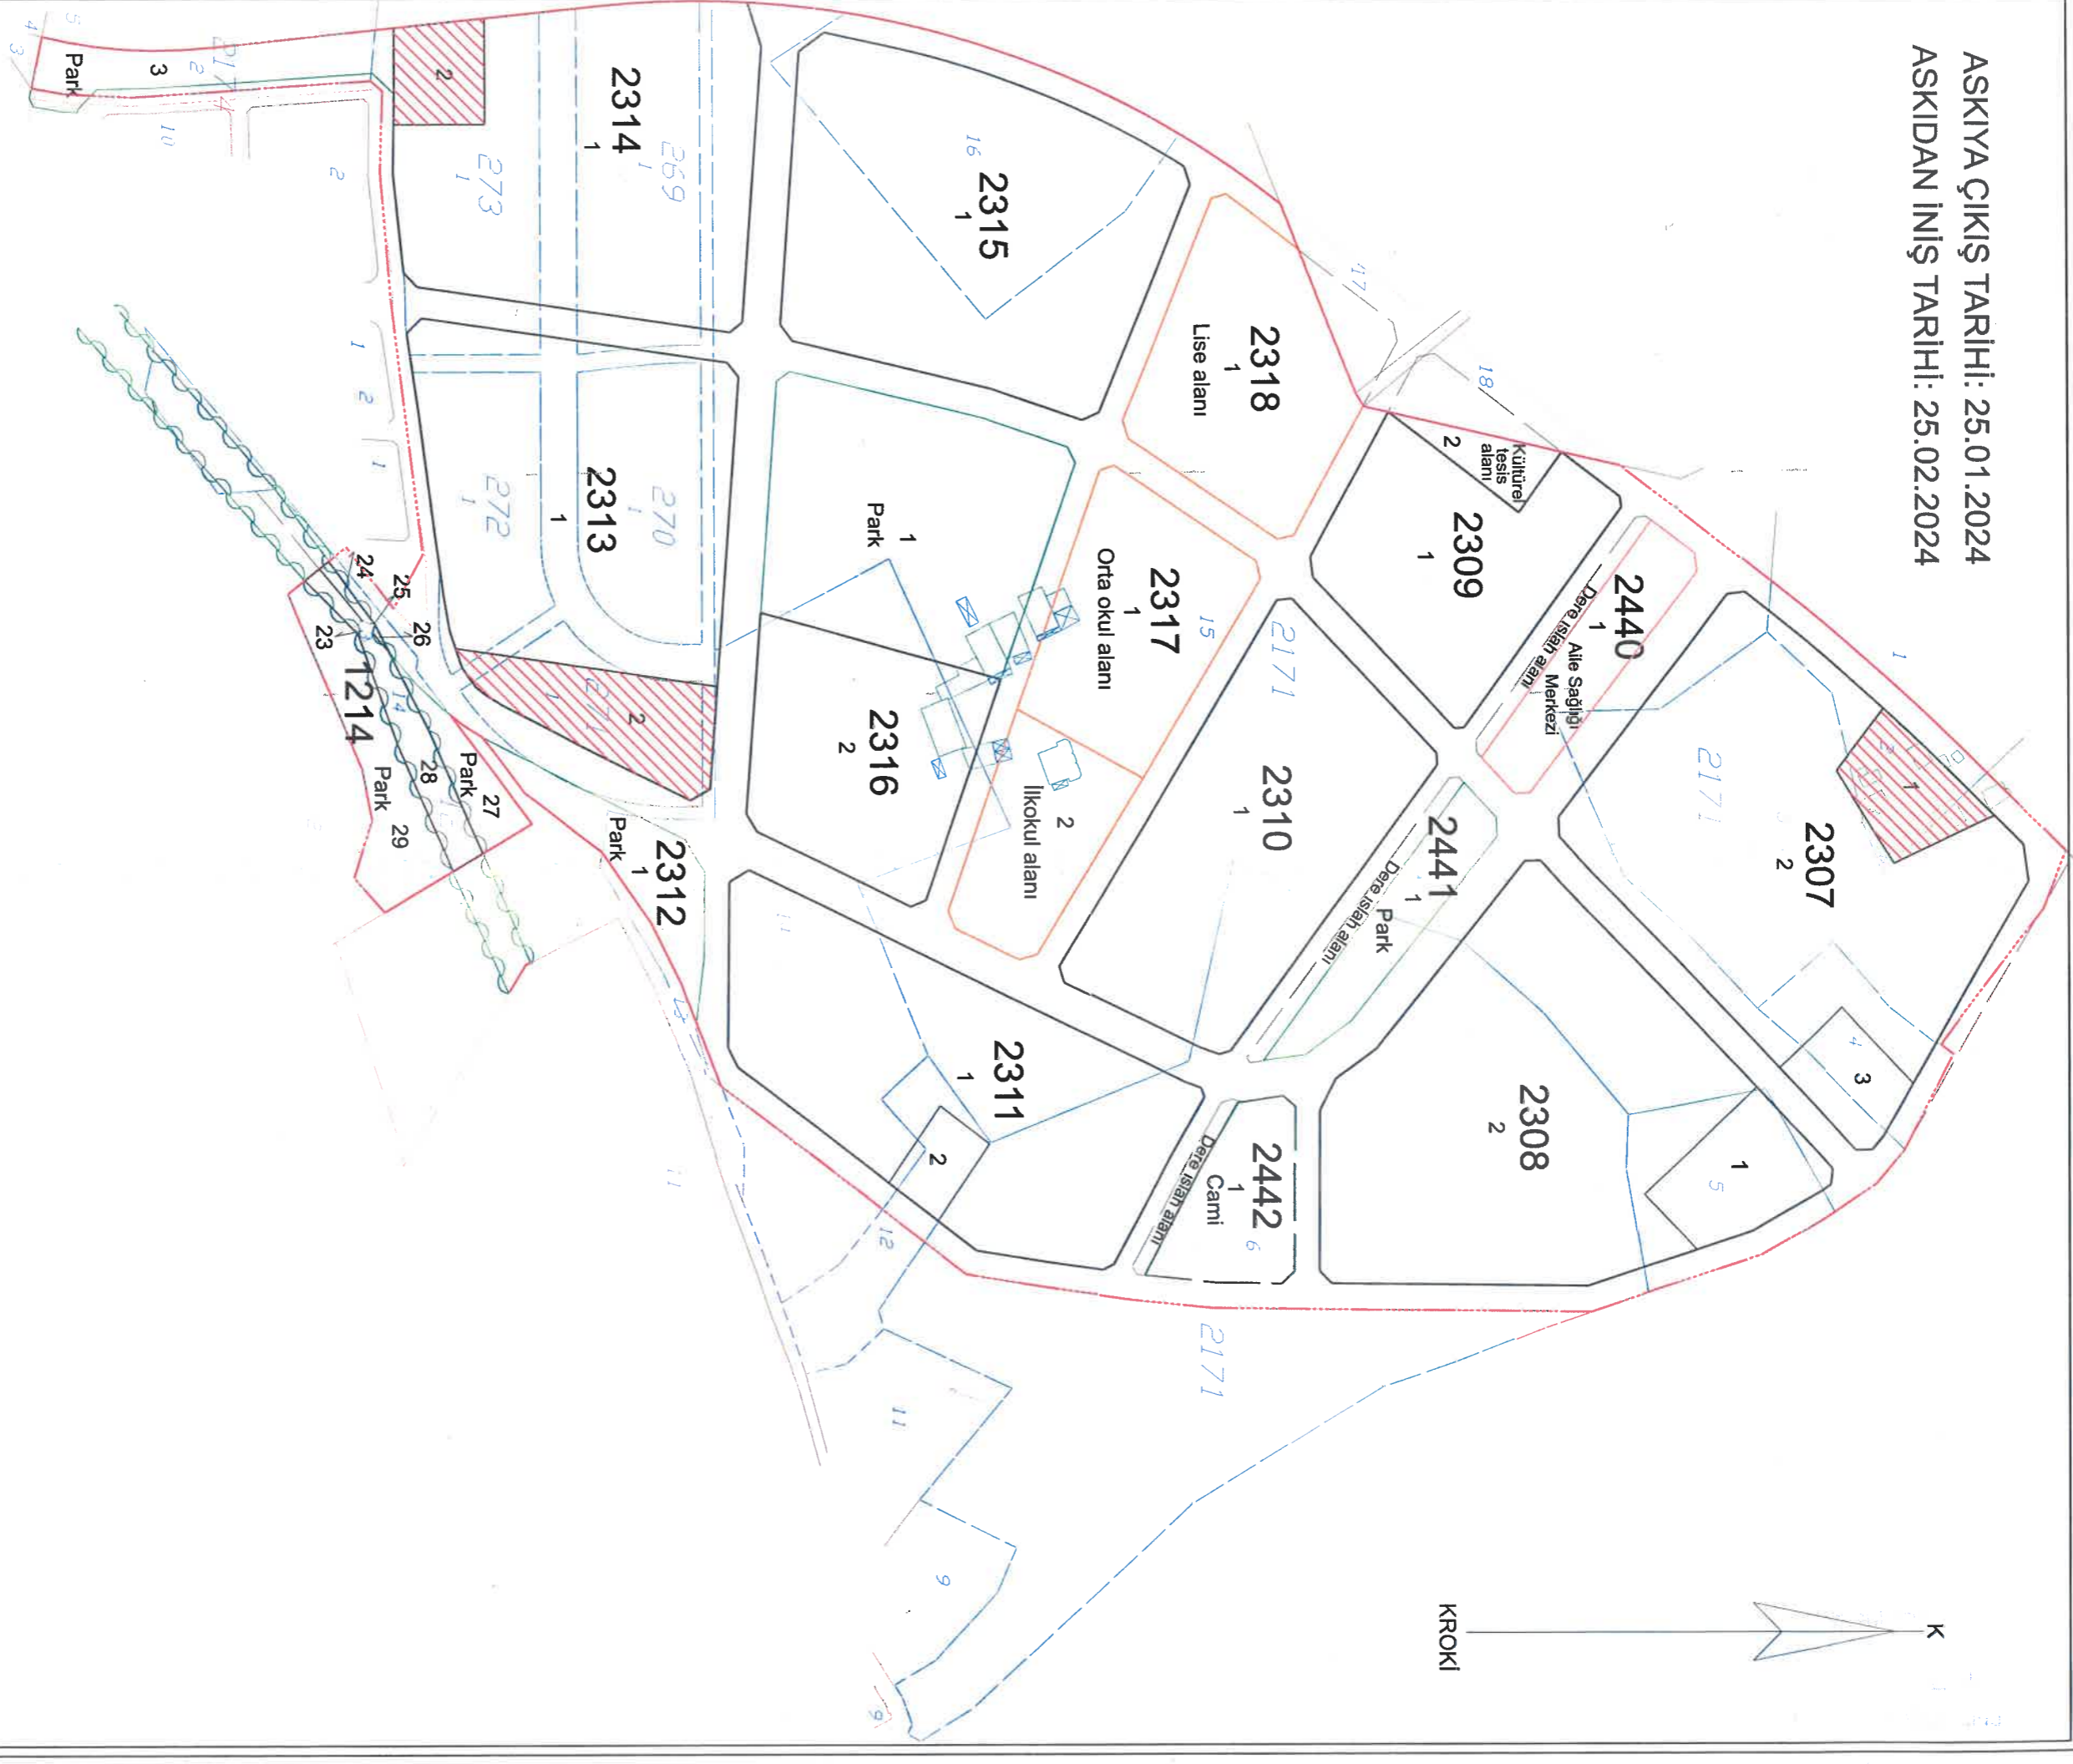

KURŞUNLU MAHALLESİ 3.ETAP İTİRAZ SONRASI ASKI İLAN VE DÜZENLEME SINIR HARİTASI

ASKIYA ÇIKIŞ TARİHİ: 25.01.2024
ASKIDAN İNİŞ TARİHİ: 25.02.2024

UYGUNDUR	
DÜZENLEYEN	BELEDİYE/ÖZEL İDARE/PROJE İDARESİ
Cengiz KARAKUŞ	KONTROL EDEN ONAYLAYAN
TARİH	
İMZA	